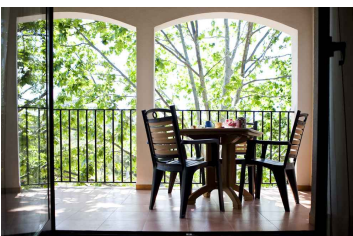

Nuestras complejo consta de 20 apartamentos con todas las comodidades para que disfruten de su estancia:

- * Salón comedor con TV pantalla plana.
- * 1 habitación con cama de matrimonio (150 cm ó 180 cm) con baño completo con secador.
- * 1 habitación doble con 2 camas individuales (90 cm) con baño completo con secador.
- * Cocina office totalmente equipada con vitrocerámica, microondas, frigorífico, lavadora y menaje.
- * Aire acondicionado. Bomba de frío y calor.
- * Terraza individual en todos nuestros apartamentos.
- * Wifi gratuito.
- * Parking gratuito.
- * Piscina.
- * Spa (acceso gratuito al spa del Club de Campo Mediterráneo).